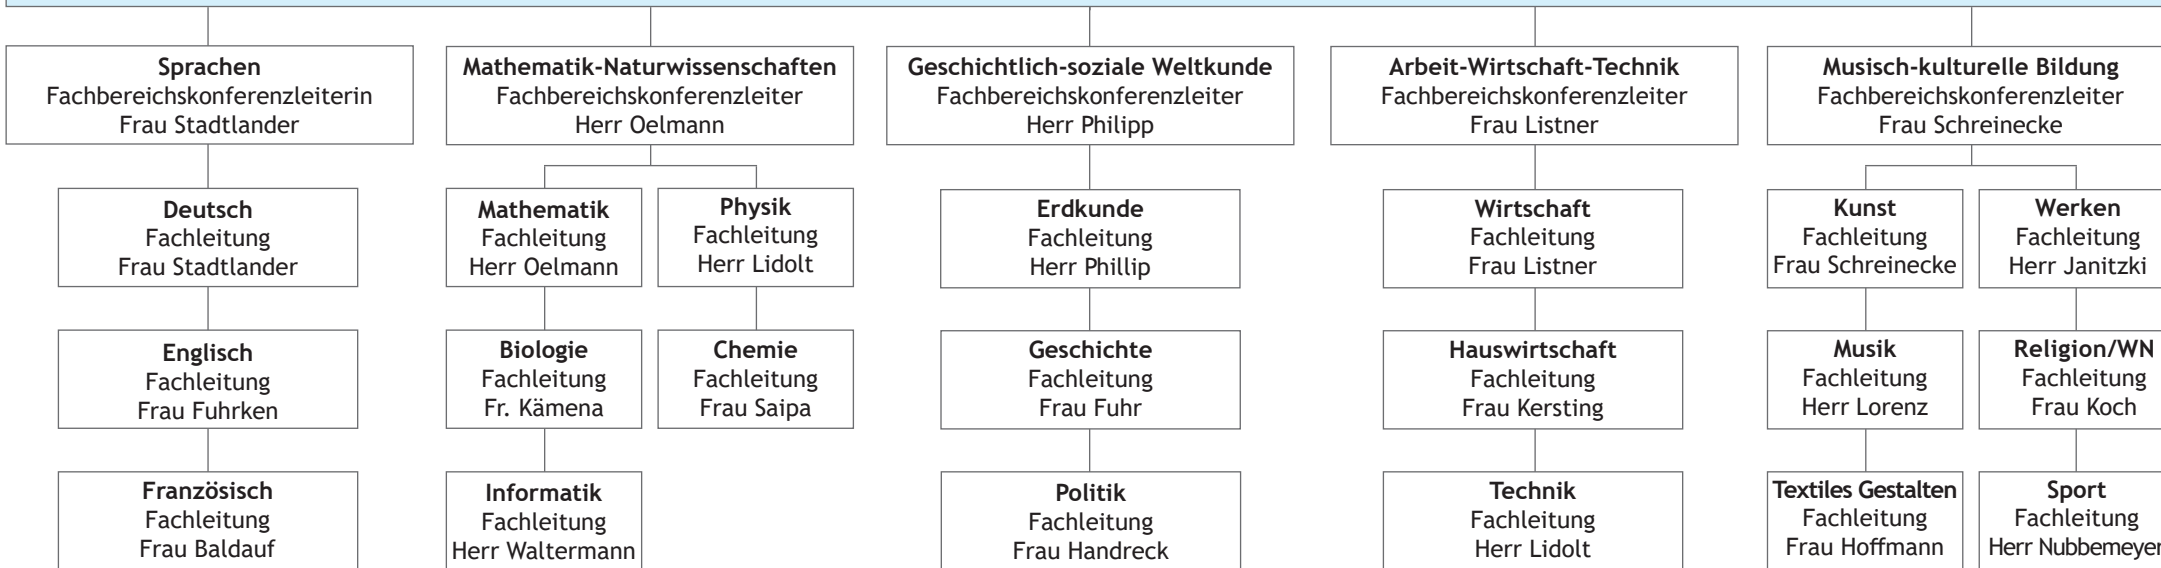

Mitarbeiter	
Sekretariate	Frau de Roquez, Klassen 5 und 6 Frau Zindler, Klassen 7 bis 10
Hausmeister	Herr Ambelang Herr Wieker
Schulassistenten	Herr Schlüter Frau Glowacki
Sozialpädagoginnen:	Frau Markwort Frau Breustedt

Schulleitung	
Schulleiterin	Frau Schober
Konrektor	Herr Akeston
2. Konrektor	Herr Franke

Schulvorstand		
Vorsitz	Rektorin Frau Schober	
Eltern	Kollegium	Schüler
N. N.	Frau Listner Frau Lindermeier Frau Routschek Herr Waltermann Frau Filgräbe	Paula Wolters Paul Funke Behram Bejtulahy

Fachbereiche

Unser Kollegium

Herr Akeston / Ake	Frau Förster / Fö	Frau Griese / Gr	Frau Kersting / Ker	Frau Lindermeir / Li	Herr Remke / Re	Frau Schober / Scho	Referendar/-in:
Frau Baldauf / Ba	Herr Franke / Fra	Frau Handreck / Hd	Frau Koch / Ko	Frau Listner / Lis	Frau Röhrbein / Rö	Frau Schreinecke / Schr	Frau Fricke / Fri
Frau Barfuss / Bf	Frau Fuhr / Fr	Frau Hoffmann / Hm	Herr Kotkowiak / Kt	Herr Lorenz / Lo	Frau Routschek / Rou	Frau Stadtlander / St	Frau Johnke / Je
Frau Cuff / Cu	Frau Fuhrken / Fu	Herr Janitzki / Ja	Herr Krusche / Kr	Herr Nubbemeyer / Nu	Frau Saft / Saf	Frau Tschök / Ts	
Herr Drösemeyer / Drö	Frau Fuhrmann / Fm	Frau Kambas / Ka	Frau Lange / La	Herr Oelmann / Oel	Frau Saipa / Sai	Herr Waltermann / Wa	
Frau Filgräbe / Fil	Herr Geene / Ge	Frau Kämena / Kä	Herr Lidolt / Lid	Herr Philipp / Phi	Frau Schmidt / Schm